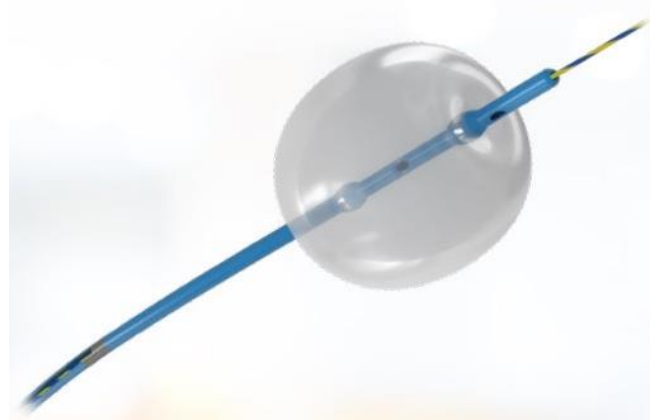

## Micro-Tech stone extraction ballon

MICRO-TECH 3-lumen ekstraktionsballoner til fjernelse af små sten og slam fra galdegangen.

### Ballon

- Høj kvalitets latex
- 3-trins til hhv. insufflation, guidewire og kontraststoffer - separat lumen til en 0,035 tommer guidewire og en til kontraststoffer.
- Kan udvides til tre forskellige diametre (se str. i nedenstående skema over varesortiment). Der medfølger sprøjte til hver ballondiameter.

### Spids

- Konisk og atraumatisk
- Kalibreret spids pr. diameter
- Høj røntgensynlighed samt nøjagtig og nem placering sikres vha. de 2 røntgenmarkører, der sidder på

<b>Indholdsstoffer/materiale:</b>	-
<b>PVC/ftalater:</b>	Nej
<b>Latex:</b>	Ja
<b>CE klassifikation:</b>	I
<b>Steril:</b>	Nej
<b>Opbevaring:</b>	Tørt, ved stuetemperatur og udenfor direkte sollys.
<b>Holdbarhed fra produktionsdato:</b>	-
<b>Bortskaffelse af vare:</b>	Forbrænding
<b>Bortskaffelse af emballage:</b>	Genbrug
<b>Bemærkninger:</b>	Engangsbrug